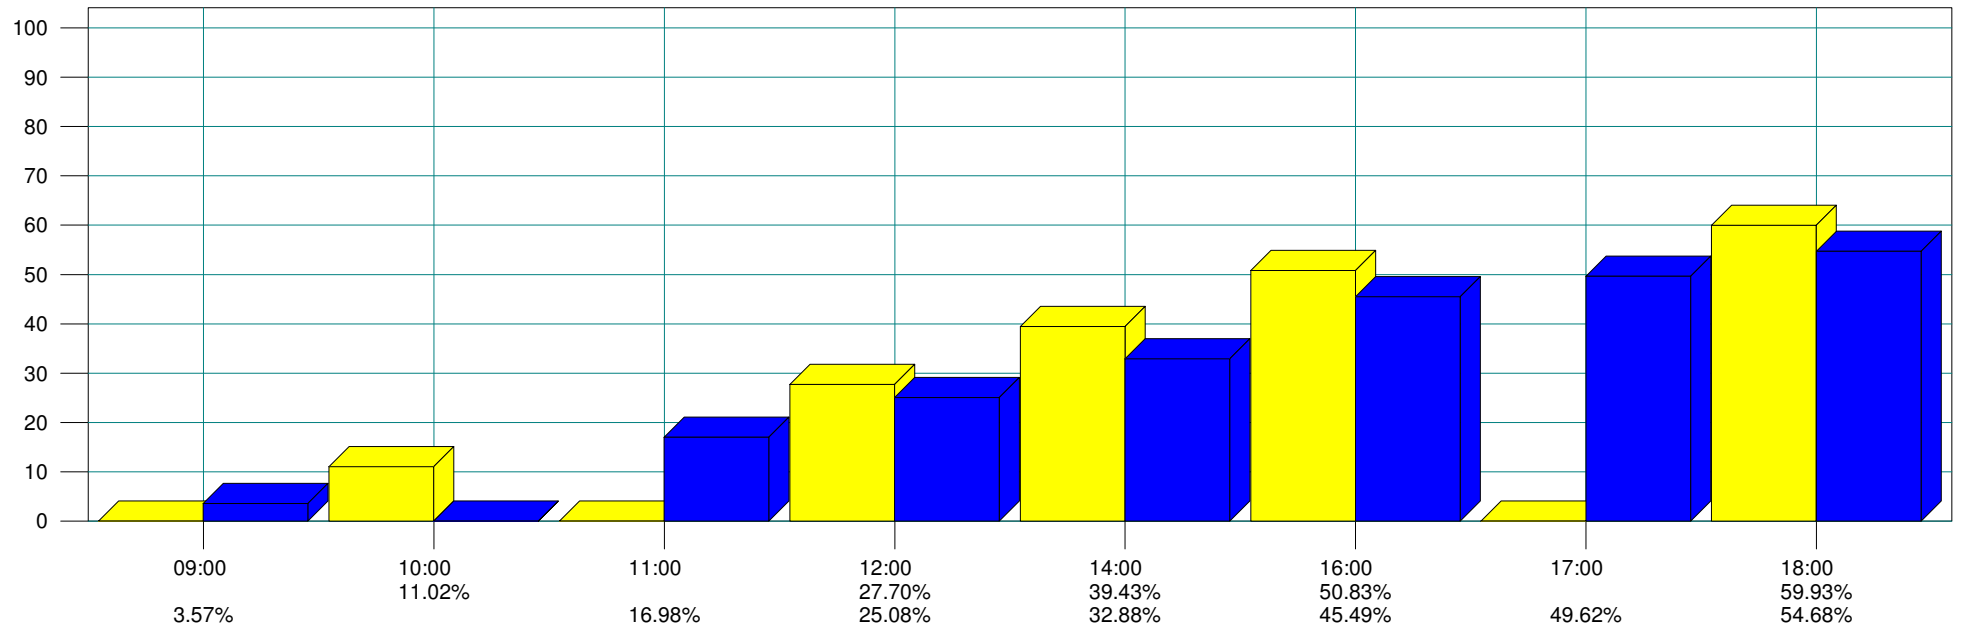

## Comparaison des taux de participation Mairie de Bourg-en-Bresse - Bureaux extérieurs inclus

CANTONALES 2008  
1er Tour du 09/03/2008  
Canton : Canton sud

Heure  
18:00

CANTONALES 2001  
1er Tour du 11/03/2001  
Canton : Canton sud

7501  
4496  
59.93% ( +5.25% )

Inscrits  
Votants  
Participation

7296  
3990  
54.68%

CANTONALES 2008 - 1er Tour du 09/03/2008 - Canton : Canton sud  
 CANTONALES 2001 - 1er Tour du 11/03/2001 - Canton : Canton sud