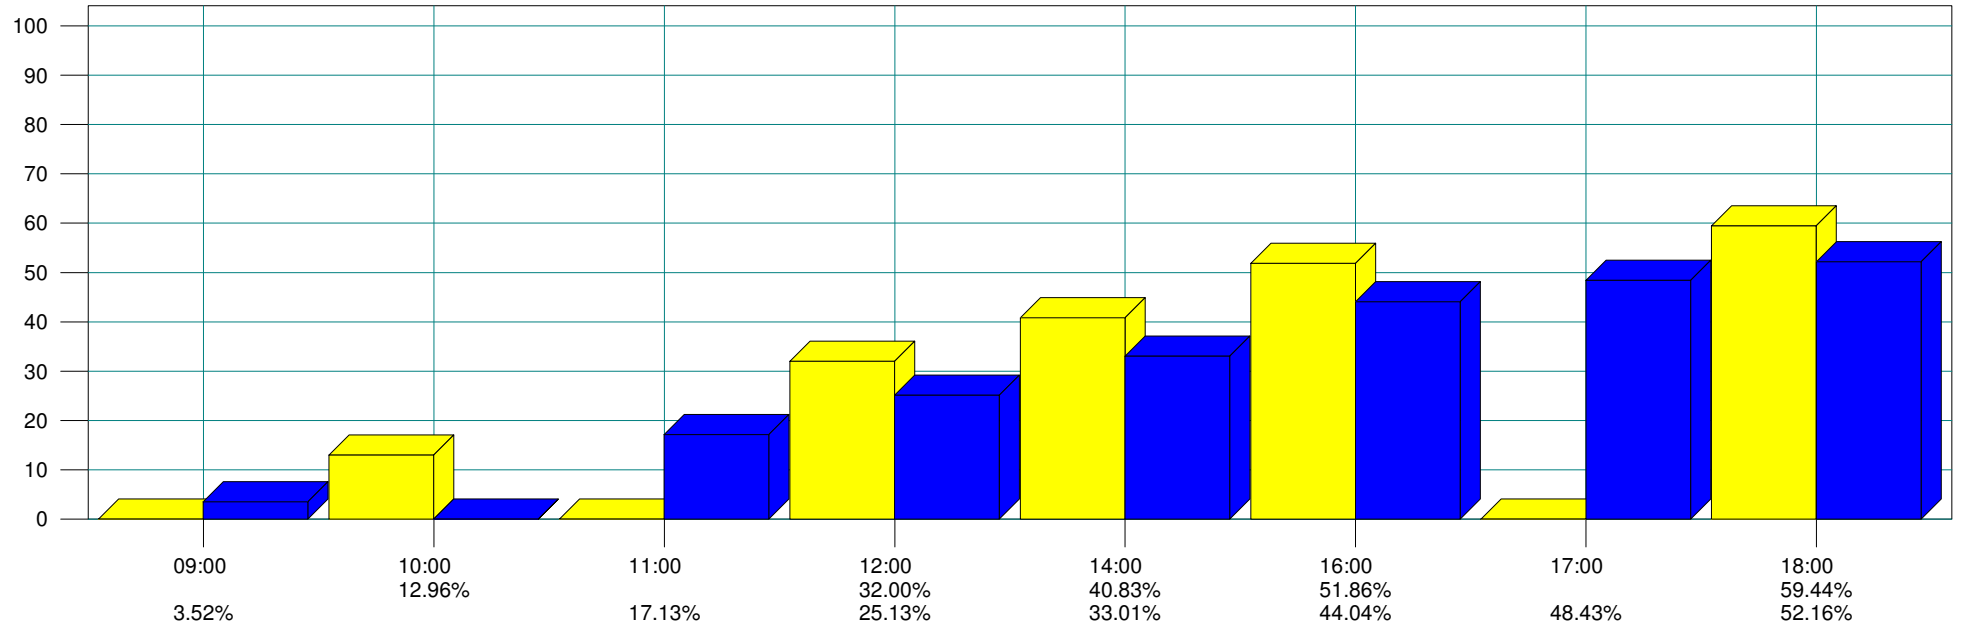

## Comparaison des taux de participation Mairie de Bourg-en-Bresse - Bureaux extérieurs inclus

CANTONALES 2008  
1er Tour du 09/03/2008  
Canton : Canton nord-centre

Heure  
18:00

CANTONALES 2001  
1er Tour du 11/03/2001  
Canton : Canton nord-centre

6727  
3999  
59.44% ( +7.27% )

Inscrits  
Votants  
Participation

6613  
3450  
52.16%

CANTONALES 2008 - 1er Tour du 09/03/2008 - Canton : Canton nord-centre  
 CANTONALES 2001 - 1er Tour du 11/03/2001 - Canton : Canton nord-centre