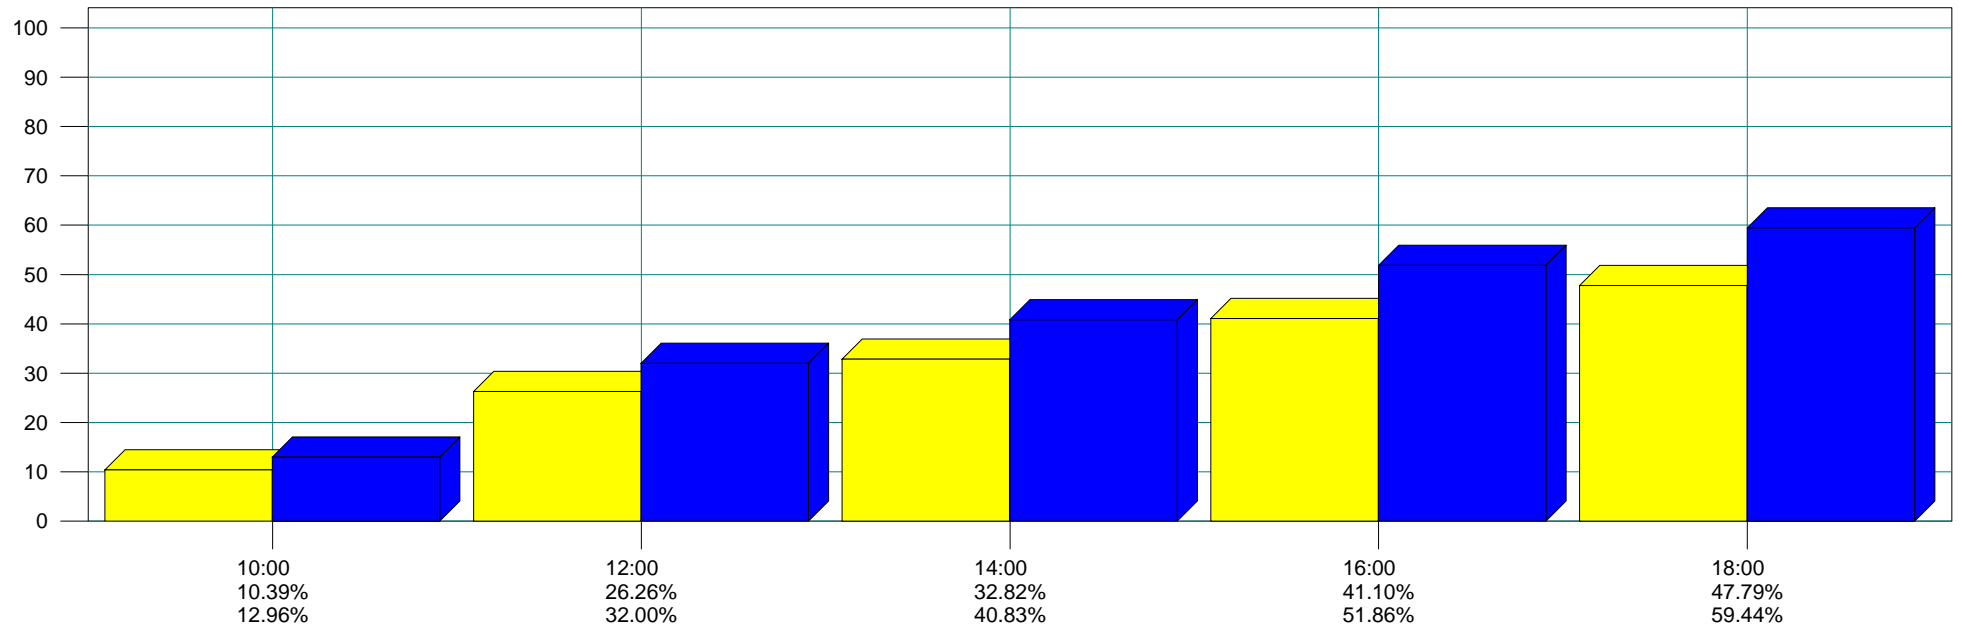

Comparaison des taux de participation Mairie de Bourg-en-Bresse - Bureaux extérieurs inclus

CANTONALES 2008
2nd Tour du 16/03/2008
Canton : Canton nord-centre

Heure
18:00

CANTONALES 2008
1er Tour du 09/03/2008
Canton : Canton nord-centre

6727
3215
47.79% (-11.65%)

Inscrits
Votants
Participation

6727
3999
59.44%

CANTONALES 2008 - 2nd Tour du 16/03/2008 - Canton : Canton nord-centre
 CANTONALES 2008 - 1er Tour du 09/03/2008 - Canton : Canton nord-centre