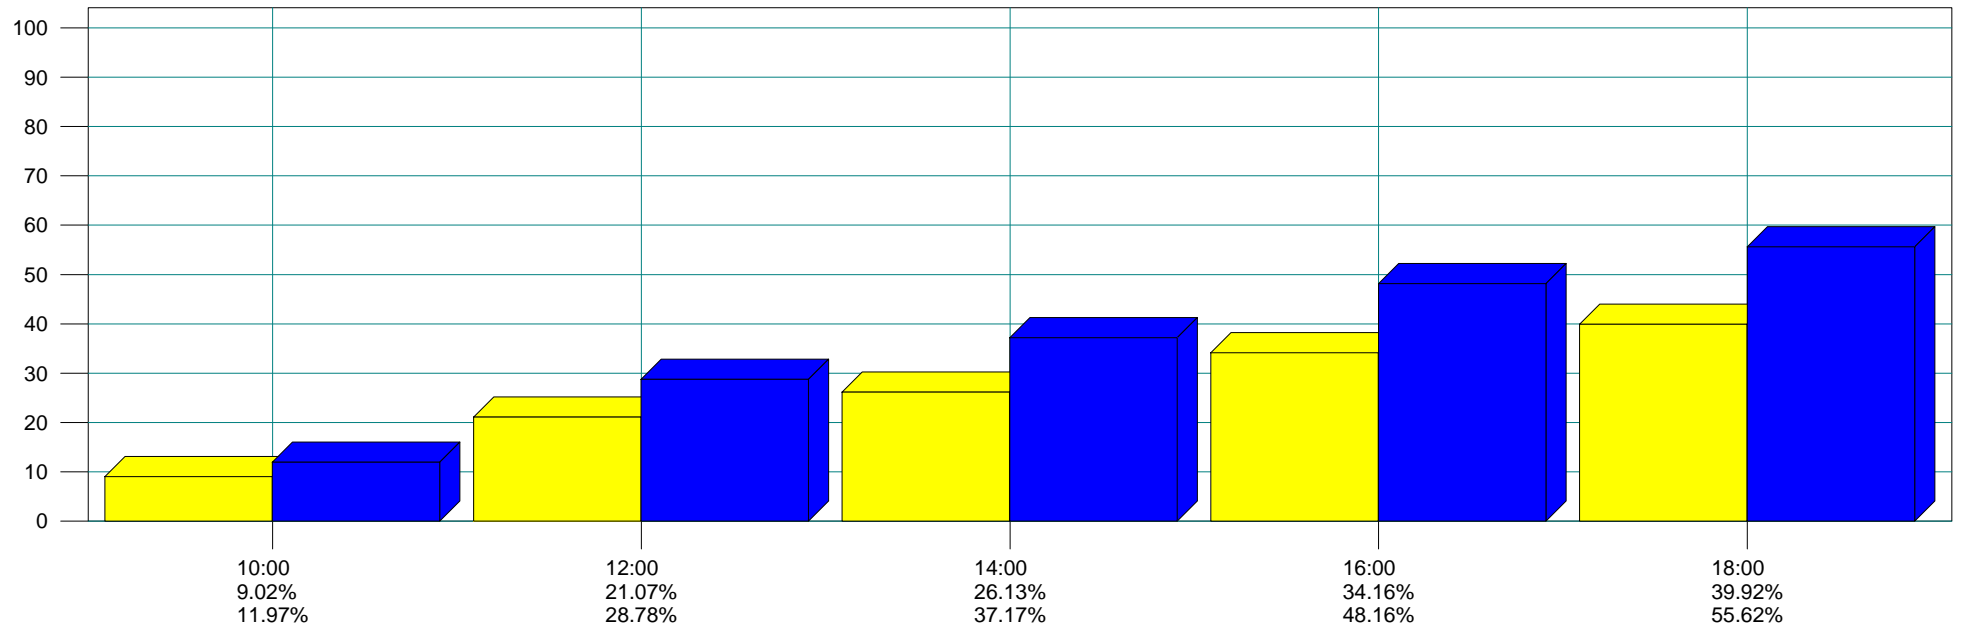

Comparaison des taux de participation Mairie de Bourg-en-Bresse - Bureaux extérieurs inclus

CANTONALES 2008
2nd Tour du 16/03/2008
Canton : Canton est

Heure
18:00

CANTONALES 2008
1er Tour du 09/03/2008
Canton : Canton est

8769
3501
39.92% (-15.70%)

Inscrits
Votants
Participation

8769
4878
55.62%

CANTONALES 2008 - 2nd Tour du 16/03/2008 - Canton : Canton est
 CANTONALES 2008 - 1er Tour du 09/03/2008 - Canton : Canton est